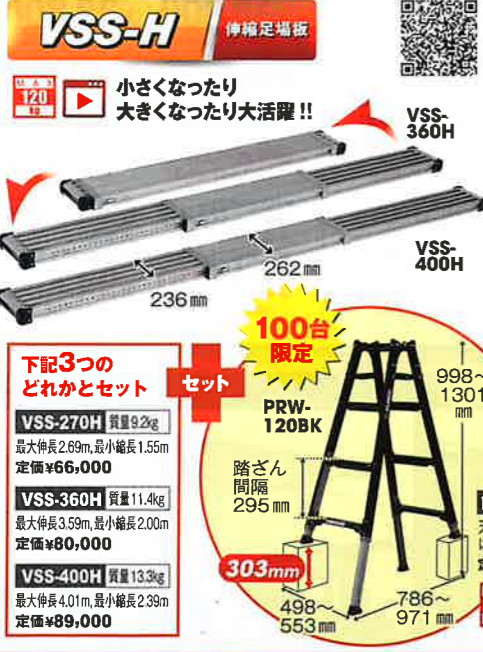

台数限定
¥29,800
 税込¥32,780
 均一SALE!

特
VOL.44

セール期間 本日~
 2024年3月末日まで

こちらのマークが掲載されている商品は弊社HPで使用方法の動画が公開されています
 (住宅機器事業部対象の製品紹介よりご確認ください)
 詳細は <https://www.alinco.co.jp/mv/index.html>

ALINCO
 空調・冷凍の専門商社
 (株) 高野商店
 〒220-0042 横浜市西区戸部7-225
 TEL 045-322-0846
 FAX 045-323-3177

GAUDI
 はしご兼用脚立
GUD-120X 質量8.6kg
 はしご長2.05~2.95m
 ▼定価¥60,000が!
¥30,000
 (税込¥33,000)
GUD-180X 質量11.7kg
 はしご長3.28~4.19m
 ▼定価¥76,000が!
¥38,800
 (税込¥42,680)
GUD-150X 質量10.0kg
 はしご長2.66~3.57m
 ▼定価¥66,000が!
¥33,800
 (税込¥37,180)
GUD-210X 質量13.7kg
 はしご長3.90~4.81m
 ▼定価¥82,000が!
¥41,800
 (税込¥45,980)
 専用脚立
GUD-240X 質量16.1kg
 天板高さ2.13~2.57m
 ▼定価¥110,000が!
¥48,800
 (税込¥53,680)
GUD-270X 質量17.7kg
 天板高さ2.43~2.87m
 ▼定価¥123,000が!
¥53,800
 (税込¥59,180)
GUD-300X 質量19.9kg
 天板高さ2.73~3.17m
 ▼定価¥143,000が!
¥61,800
 (税込¥67,980)
GUD-360X 質量23.8kg
 はしご長3.90~4.81m
 ▼定価¥220,000が!
¥89,800
 (税込¥98,780)

台数限定
¥39,800
 税込¥43,780
 均一SALE!

立ったまま
上でやるやつ
VS マジで
軽いやつ。

KARU
KARU-120 質量5.3kg
 天板高さ0.82~1.11m
 ▼定価¥38,000が!
¥18,800
 (税込¥20,680)
KARU-240 質量9.7kg
 天板高さ1.99~2.29m
 ▼定価¥75,000が!
¥38,800
 (税込¥42,680)
KARU-150 質量6.2kg
 天板高さ1.11~1.41m
 ▼定価¥44,000が!
¥21,800
 (税込¥23,980)
KARU-270 質量10.9kg
 天板高さ2.29~2.59m
 ▼定価¥82,000が!
¥42,800
 (税込¥47,000)
KARU-180 質量7.0kg
 天板高さ1.41~1.70m
 ▼定価¥49,000が!
¥23,800
 (税込¥26,180)
KARU-300 質量12.1kg
 天板高さ2.59~2.88m
 ▼定価¥94,000が!
¥48,800
 (税込¥53,680)
KARU-210 質量7.9kg
 天板高さ1.70~1.99m
 ▼定価¥54,000が!
¥26,800
 (税込¥29,480)
KARU-360 質量16.4kg
 天板高さ3.18~3.47m
 ▼定価¥120,000が!
¥61,800
 (税込¥67,980)