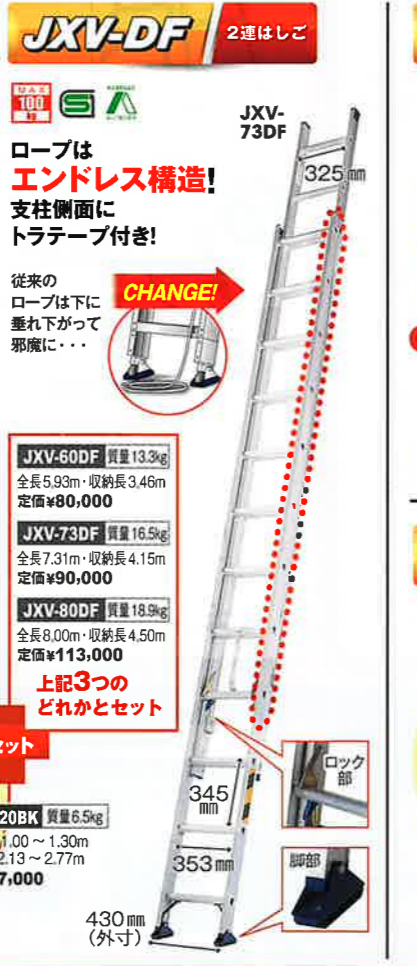

台数限定
¥29,800
 税込¥32,780
 均一SALE!

特
VOL.44

セール期間 本日~
 2024年3月末日まで

こちらのマークが掲載されている商品は弊社HPで使用方法の動画が公開されています
 (住宅機器事業部対象の製品紹介よりご確認ください)
 詳細は <https://www.alinco.co.jp/mv/index.html>

ALINCO
 空調・冷凍の専門商社
 (株) 高野商店
 〒220-0042 横浜市西区戸部7-225
 TEL 045-322-0846
 FAX 045-323-3177

GAUDI
 はしご兼用脚立
GUD-120X 質量8.6kg
 はしご長2.05~2.95m
 ▼定価¥60,000が!
¥30,000
 (税込¥33,000)
GUD-180X 質量11.7kg
 はしご長3.28~4.19m
 ▼定価¥76,000が!
¥38,800
 (税込¥42,680)
GUD-150X 質量10.0kg
 はしご長2.66~3.57m
 ▼定価¥66,000が!
¥33,800
 (税込¥37,180)
GUD-210X 質量13.7kg
 はしご長3.90~4.81m
 ▼定価¥82,000が!
¥41,800
 (税込¥45,980)
 専用脚立
GUD-240X 質量16.1kg
 天板高さ2.13~2.57m
 ▼定価¥110,000が!
¥48,800
 (税込¥53,680)
GUD-270X 質量17.7kg
 天板高さ2.43~2.87m
 ▼定価¥123,000が!
¥53,800
 (税込¥59,180)
GUD-300X 質量19.9kg
 天板高さ2.73~3.17m
 ▼定価¥143,000が!
¥61,800
 (税込¥67,980)
GUD-360X 質量23.8kg
 はしご長3.90~4.81m
 ▼定価¥220,000が!
¥89,800
 (税込¥98,780)

台数限定
¥39,800
 税込¥43,780
 均一SALE!

立ったまま
上でやるやつ
VS マジで
軽いやつ。

KARU
KARU-120 質量5.3kg
 天板高さ0.82~1.11m
 ▼定価¥38,000が!
¥18,800
 (税込¥20,680)
KARU-240 質量9.7kg
 天板高さ1.99~2.29m
 ▼定価¥75,000が!
¥38,800
 (税込¥42,680)
KARU-150 質量6.2kg
 天板高さ1.11~1.41m
 ▼定価¥44,000が!
¥21,800
 (税込¥23,980)
KARU-270 質量10.9kg
 天板高さ2.29~2.59m
 ▼定価¥82,000が!
¥42,800
 (税込¥47,000)
KARU-180 質量7.0kg
 天板高さ1.41~1.70m
 ▼定価¥49,000が!
¥23,800
 (税込¥26,180)
KARU-300 質量12.1kg
 天板高さ2.59~2.88m
 ▼定価¥94,000が!
¥48,800
 (税込¥53,680)
KARU-210 質量7.9kg
 天板高さ1.70~1.99m
 ▼定価¥54,000が!
¥26,800
 (税込¥29,480)
KARU-360 質量16.4kg
 天板高さ3.18~3.47m
 ▼定価¥120,000が!
¥61,800
 (税込¥67,980)

※3m(収納サイズ)を超える製品に関しましては、一部お届けできないエリアがございます。あらかじめお問い合わせください。

GUX-X

伸縮調整は操作レバーを
引き下げるだけ

上部伸縮

GUX-710X

GUX-710X 質量9.0kg
▼定価¥65,000が!
¥33,800
(税込¥37,180)

GUX-1014WX 質量12.4kg
▼定価¥88,000が!
¥45,800
(税込¥50,380)

VSX-RX